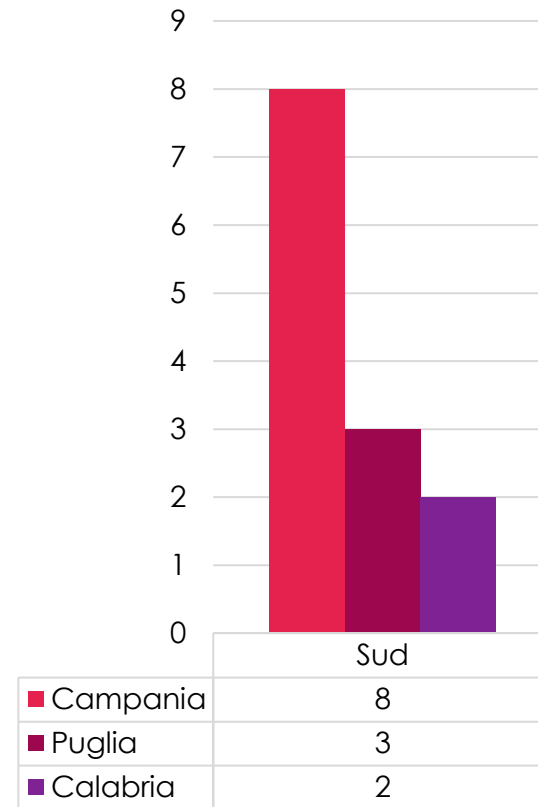

25 NOVEMBRE 2020... PER TUTTI I FIGLICIDI

NUMERO 7

Jannatunna Natia (3 anni)

Elena (12 anni) e Diego (12 anni) – Gemellini

Aurora (2 anni) e Alessandro (2 anni) - Gemellini

2 bimbi non ancora nati

25 NOVEMBRE 2020... PER TUTTI GLI ORFANI DI FEMMINICIDIO

Numero 24

Femminicidi 2020

Territori

Femminicidi regioni Nord

Femminicidi regioni Centro

Femminicidi Regioni Sud

Femminicidi Isole

CENTRI DI ASCOLTO CONTRO TUTTE LE VIOLENZE

N

Modalità

**NOI VOGLIAMO
SMETTERE DI CONTARE!
FEMMINICIDI 2020**

84

**UIL
MOBBING
E
STALKING**
CENTRO DI ASCOLTO CONTRO TUTTE LE VIOLENZE

Mesi di gennaio (15), marzo (12),
luglio (12)

Nord d'Italia (48) - Lombardia (16) ,
Piemonte (13)
Isole 13 - Sicilia (9)

Età compresa fra i 41 e i 50 anni (23)

Omicidio commesso dal marito (53)

Accoltellate (24) e
arma da fuoco (27)

24 Orfani di femminicidio

7 Figli uccisi