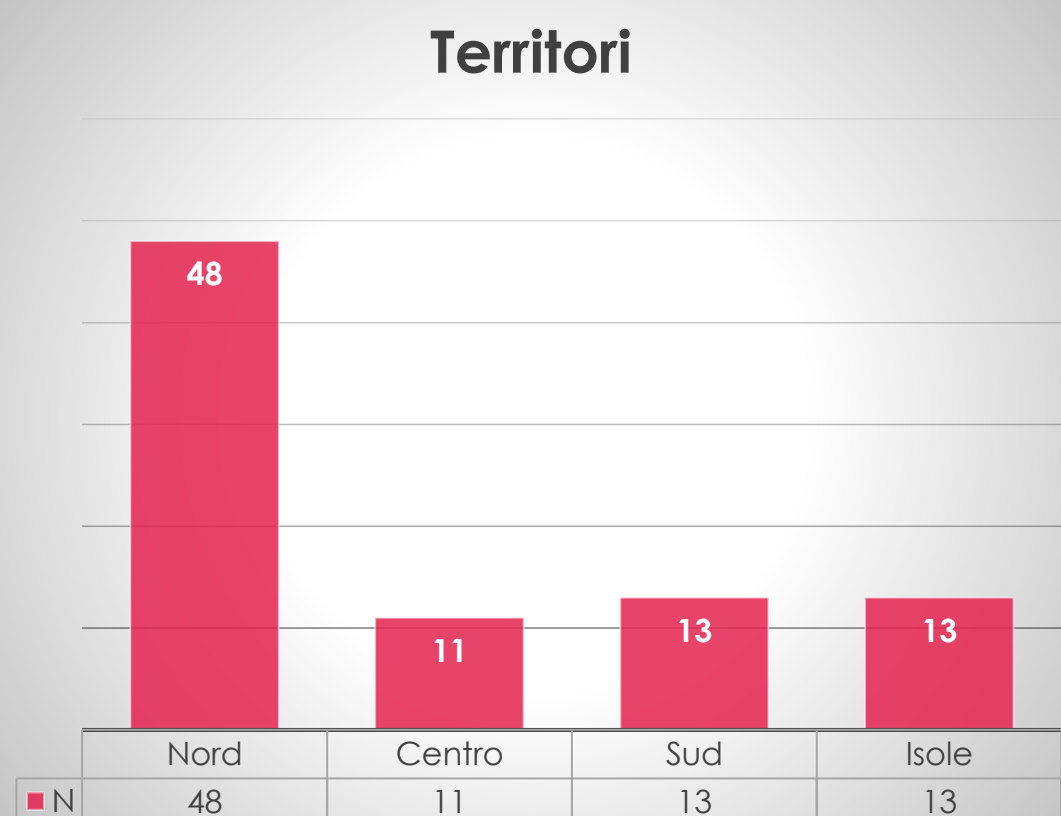

25 NOVEMBRE 2020

Giornata Internazionale per l'eliminazione della violenza contro le donne

Relazione Alessandra Menelao

**NOI VOGLIAMO
SMETTERE DI CONTARE!
FEMMINICIDI 2020**

84

25 NOVEMBRE 2020... PER TUTTE LE DONNE UCCISE QUEST'ANNO

25 NOVEMBRE 2020... PER TUTTI I FIGLICIDI

NUMERO 7

Jannatunna Natia (3 anni)

Elena (12 anni) e Diego (12 anni) – Gemellini

Aurora (2 anni) e Alessandro (2 anni) - Gemellini

2 bimbi non ancora nati

25 NOVEMBRE 2020... PER TUTTI GLI ORFANI DI FEMMINICIDIO

Numero 24

Femminicidi 2020

Territori

Femminicidi regioni Nord

Femminicidi regioni Centro

Femminicidi Regioni Sud

Femminicidi Isole

CENTRI DI ASCOLTO CONTRO TUTTE LE VIOLENZE

N

Modalità

**NOI VOGLIAMO
SMETTERE DI CONTARE!
FEMMINICIDI 2020**

84

**UIL
MOBBING
E
STALKING**
CENTRO DI ASCOLTO CONTRO TUTTE LE VIOLENZE

Mesi di gennaio (15), marzo (12),
luglio (12)

Nord d'Italia (48) - Lombardia (16) ,
Piemonte (13)
Isole 13 - Sicilia (9)