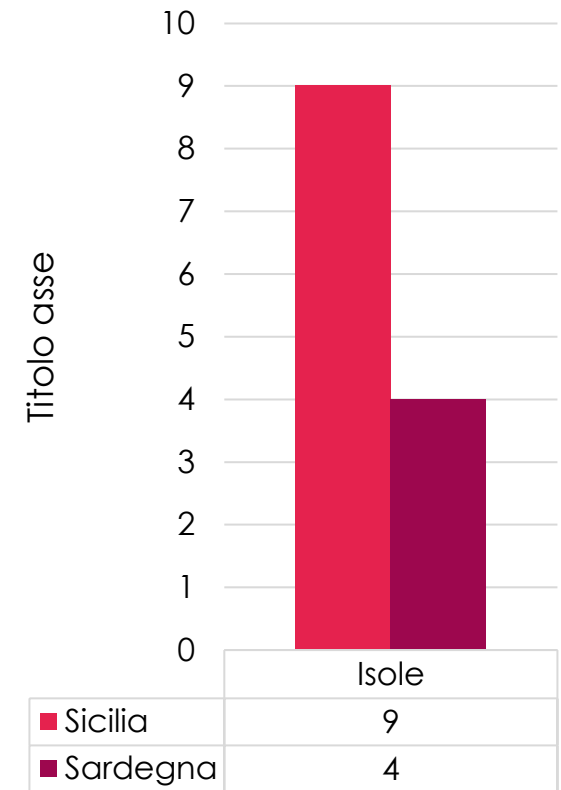

25 NOVEMBRE 2020... PER TUTTI I FIGLICIDI

NUMERO 7

Jannatunna Natia (3 anni)

Elena (12 anni) e Diego (12 anni) – Gemellini

Aurora (2 anni) e Alessandro (2 anni) - Gemellini

2 bimbi non ancora nati

25 NOVEMBRE 2020... PER TUTTI GLI ORFANI DI FEMMINICIDIO

Numero 24

Femminicidi 2020

Territori

Femminicidi regioni Nord

Femminicidi regioni Centro

Femminicidi Regioni Sud

Femminicidi Isole

CENTRI DI ASCOLTO CONTRO TUTTE LE VIOLENZE

N

Modalità

**NOI VOGLIAMO
SMETTERE DI CONTARE!
FEMMINICIDI 2020**

84

**UIL
MOBBING
E
STALKING**
CENTRO DI ASCOLTO CONTRO TUTTE LE VIOLENZE

Mesi di gennaio (15), marzo (12),
luglio (12)

Nord d'Italia (48) - Lombardia (16) ,
Piemonte (13)
Isole 13 - Sicilia (9)

Età compresa fra i 41 e i 50 anni (23)

Omicidio commesso dal marito (53)

Accoltellate (24) e
arma da fuoco (27)

24 Orfani di femminicidio

7 Figli uccisi