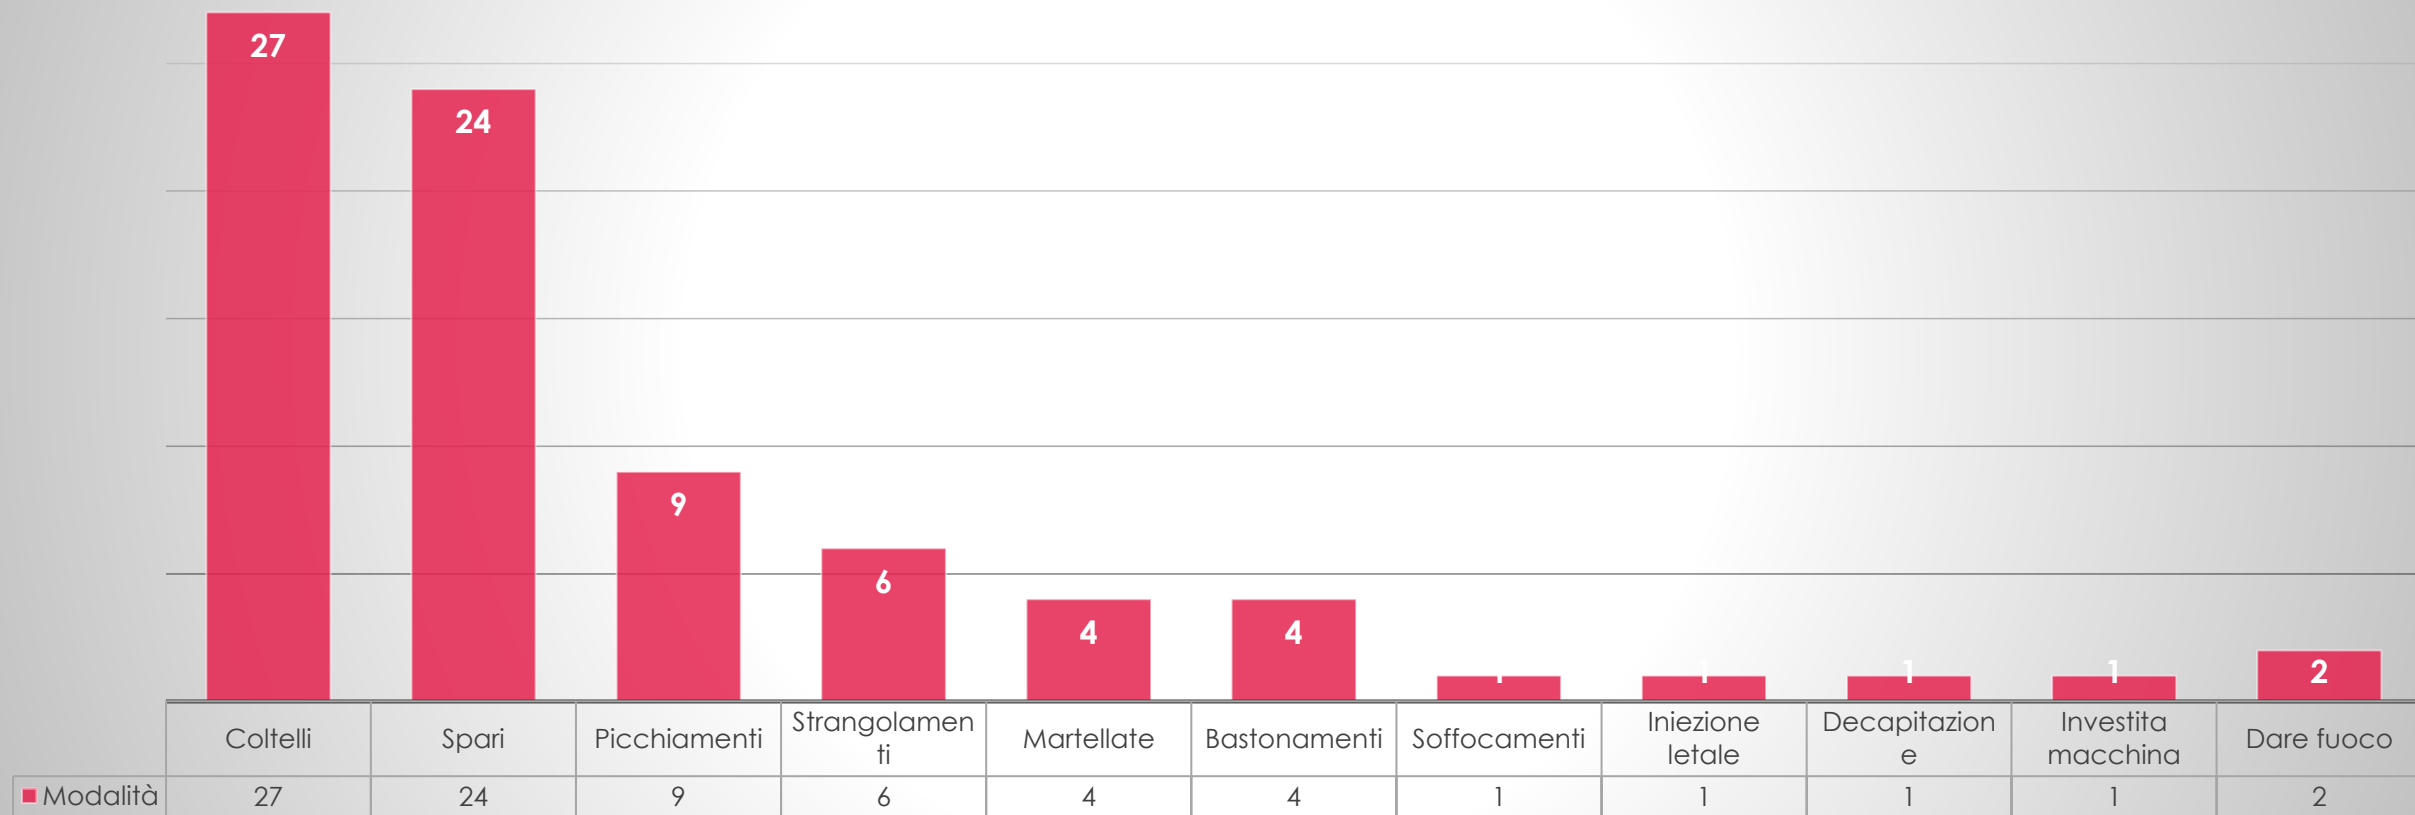

25 NOVEMBRE 2020... PER TUTTI I FIGLICIDI

NUMERO 7

Jannatunna Natia (3 anni)

Elena (12 anni) e Diego (12 anni) – Gemellini

Aurora (2 anni) e Alessandro (2 anni) - Gemellini

2 bimbi non ancora nati

25 NOVEMBRE 2020... PER TUTTI GLI ORFANI DI FEMMINICIDIO

Numero 24

Femminicidi 2020

Territori

Femminicidi regioni Nord

Femminicidi regioni Centro

Femminicidi Regioni Sud

Femminicidi Isole

CENTRI DI ASCOLTO CONTRO TUTTE LE VIOLENZE

N

Modalità

**NOI VOGLIAMO
SMETTERE DI CONTARE!
FEMMINICIDI 2020**

84

**UIL
MOBBING
E
STALKING**
CENTRO DI ASCOLTO CONTRO TUTTE LE VIOLENZE

Mesi di gennaio (15), marzo (12),
luglio (12)

Nord d'Italia (48) - Lombardia (16) ,
Piemonte (13)
Isole 13 - Sicilia (9)

Età compresa fra i 41 e i 50 anni (23)

Omicidio commesso dal marito (53)

Accoltellate (24) e
arma da fuoco (27)

24 Orfani di femminicidio

7 Figli uccisi