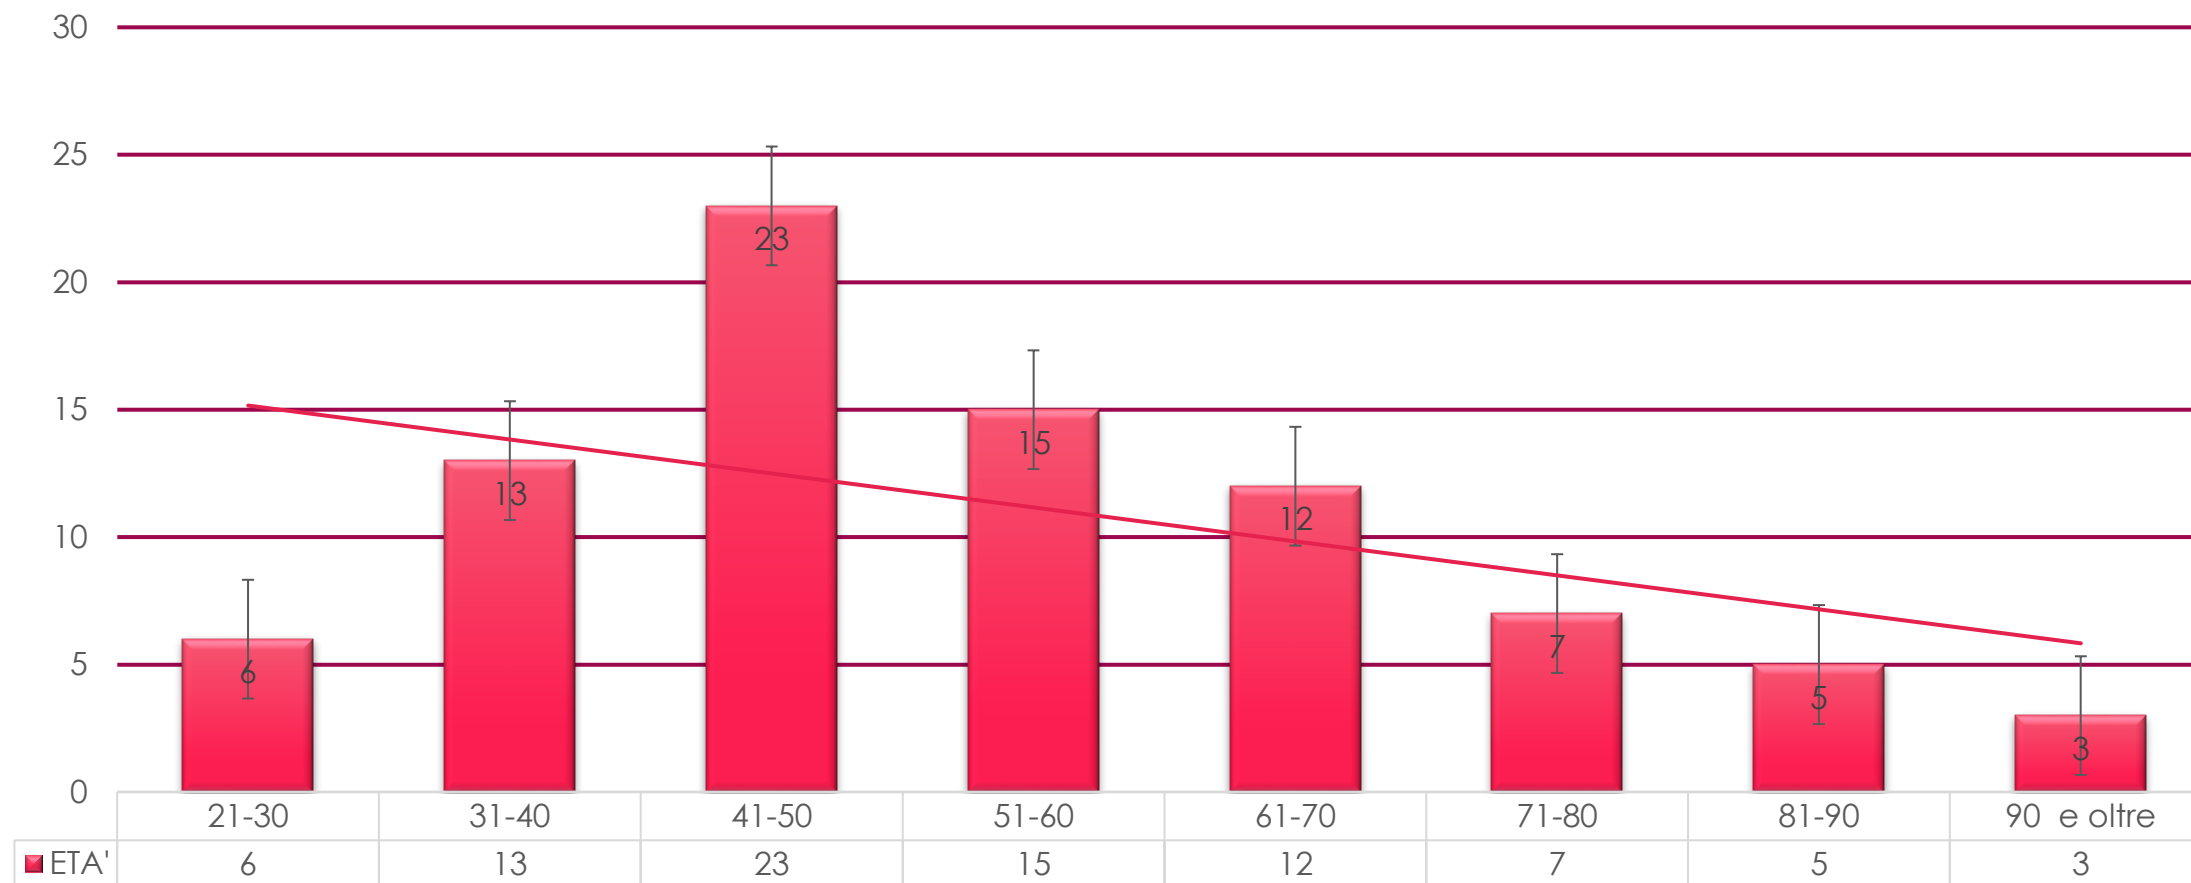

25 NOVEMBRE 2020... PER TUTTI I FIGLICIDI

NUMERO 7

Jannatunna Natia (3 anni)

Elena (12 anni) e Diego (12 anni) – Gemellini

Aurora (2 anni) e Alessandro (2 anni) - Gemellini

2 bimbi non ancora nati

25 NOVEMBRE 2020... PER TUTTI GLI ORFANI DI FEMMINICIDIO

Numero 24

Femminicidi 2020

Territori

Femminicidi regioni Nord

Femminicidi regioni Centro

Femminicidi Regioni Sud

Femminicidi Isole

CENTRI DI ASCOLTO CONTRO TUTTE LE VIOLENZE

N

Modalità

**NOI VOGLIAMO
SMETTERE DI CONTARE!
FEMMINICIDI 2020**

84

**UIL
MOBBING
E
STALKING**
CENTRO DI ASCOLTO CONTRO TUTTE LE VIOLENZE

Mesi di gennaio (15), marzo (12),
luglio (12)

Nord d'Italia (48) - Lombardia (16) ,
Piemonte (13)
Isole 13 - Sicilia (9)

Età compresa fra i 41 e i 50 anni (23)

Omicidio commesso dal marito (53)

Accoltellate (24) e
arma da fuoco (27)

24 Orfani di femminicidio

7 Figli uccisi