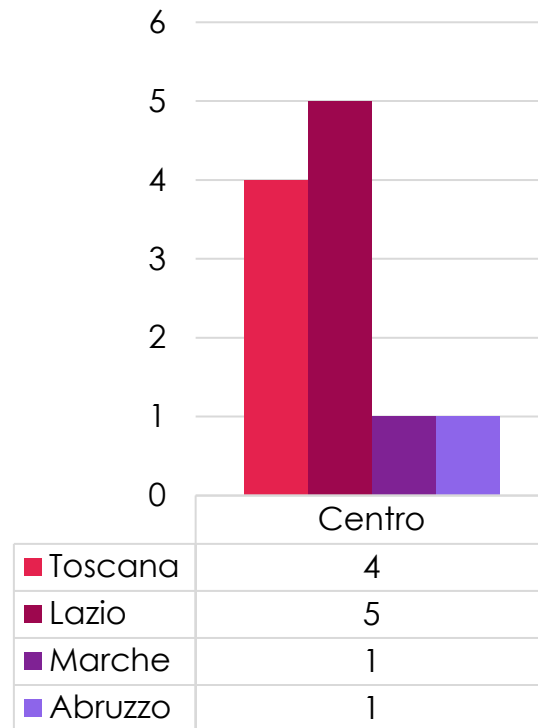

25 NOVEMBRE 2020... PER TUTTI I FIGLICIDI

NUMERO 7

Jannatunna Natia (3 anni)

Elena (12 anni) e Diego (12 anni) – Gemellini

Aurora (2 anni) e Alessandro (2 anni) - Gemellini

2 bimbi non ancora nati

25 NOVEMBRE 2020... PER TUTTI GLI ORFANI DI FEMMINICIDIO

Numero 24

Femminicidi 2020

Territori

Femminicidi regioni Nord

Femminicidi regioni Centro

Femminicidi Regioni Sud

Femminicidi Isole

CENTRI DI ASCOLTO CONTRO TUTTE LE VIOLENZE

N

Modalità

**NOI VOGLIAMO
SMETTERE DI CONTARE!
FEMMINICIDI 2020**

84

**UIL
MOBBING
E
STALKING**
CENTRO DI ASCOLTO CONTRO TUTTE LE VIOLENZE

Mesi di gennaio (15), marzo (12),
luglio (12)

Nord d'Italia (48) - Lombardia (16) ,
Piemonte (13)
Isole 13 - Sicilia (9)

Età compresa fra i 41 e i 50 anni (23)

Omicidio commesso dal marito (53)

Accoltellate (24) e
arma da fuoco (27)

24 Orfani di femminicidio

7 Figli uccisi