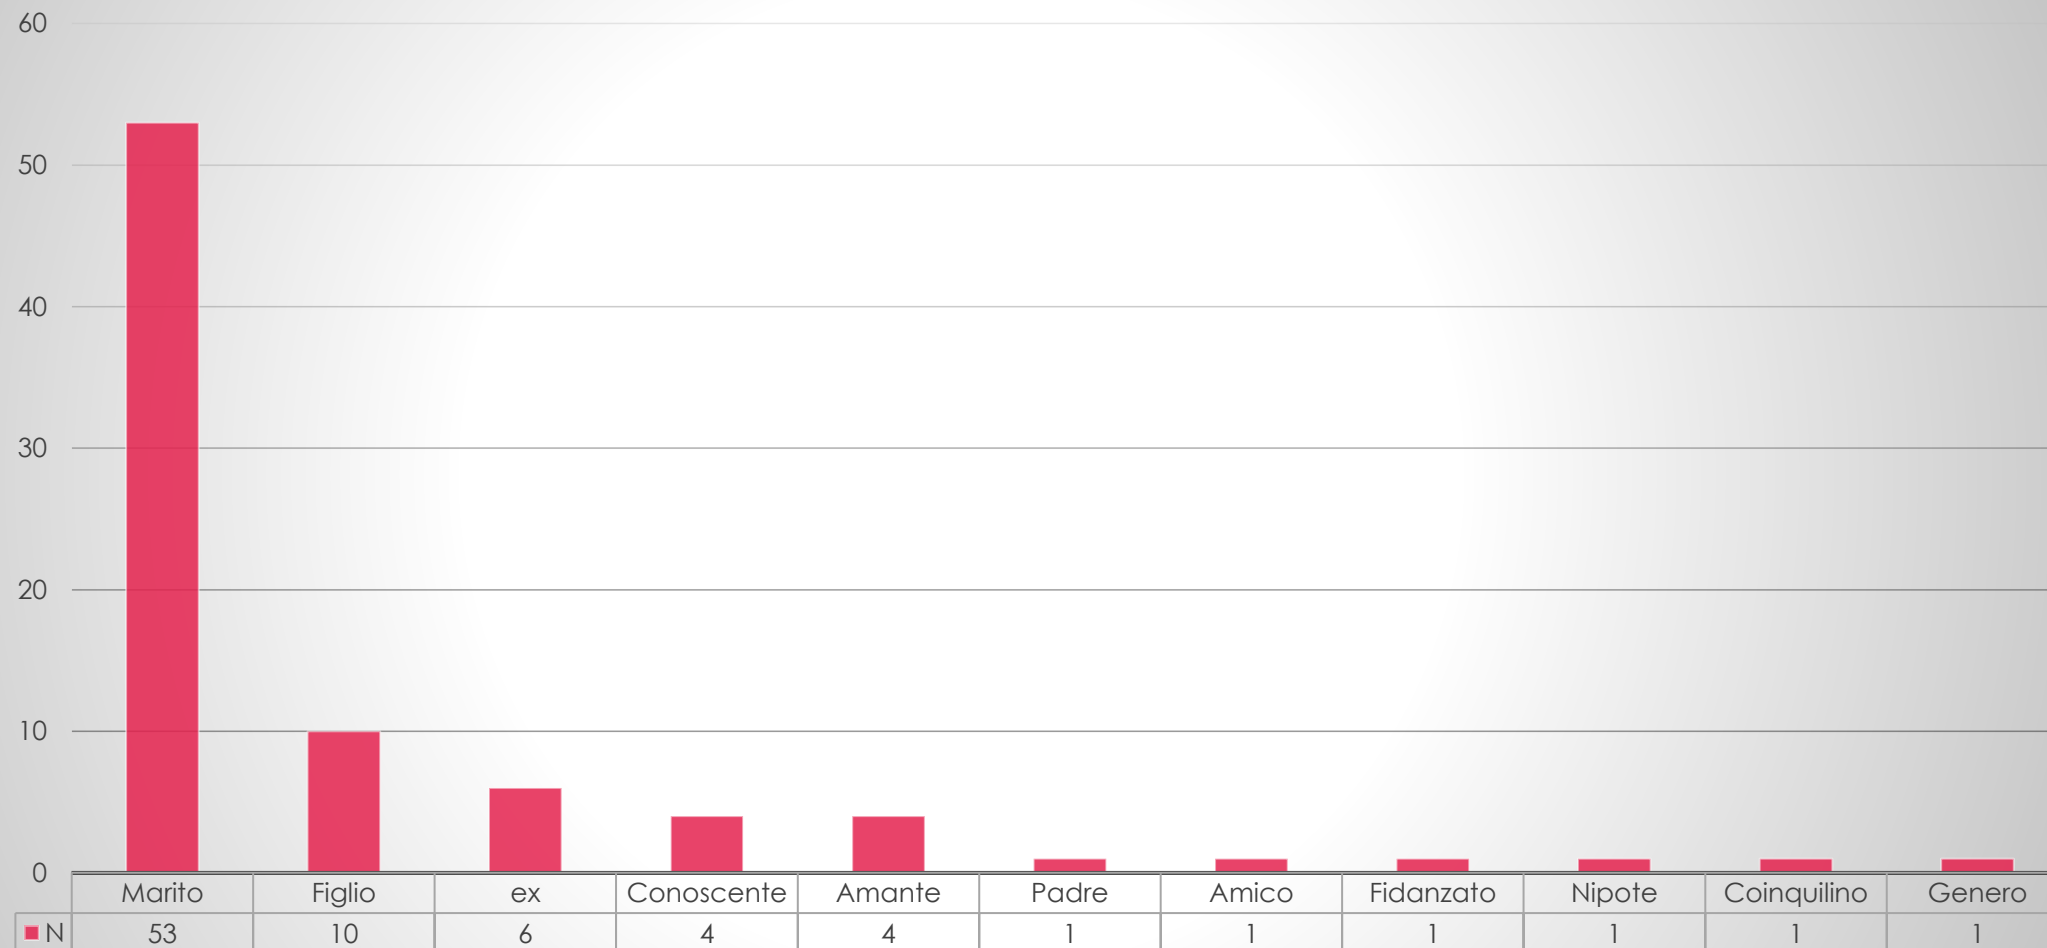

25 NOVEMBRE 2020... PER TUTTI I FIGLICIDI

NUMERO 7

Jannatunna Natia (3 anni)

Elena (12 anni) e Diego (12 anni) – Gemellini

Aurora (2 anni) e Alessandro (2 anni) - Gemellini

2 bimbi non ancora nati

25 NOVEMBRE 2020... PER TUTTI GLI ORFANI DI FEMMINICIDIO

Numero 24

Femminicidi 2020

Territori

Femminicidi regioni Nord

Femminicidi regioni Centro

Femminicidi Regioni Sud

Femminicidi Isole

CENTRI DI ASCOLTO CONTRO TUTTE LE VIOLENZE

N

Modalità

**NOI VOGLIAMO
SMETTERE DI CONTARE!
FEMMINICIDI 2020**

84

**UIL
MOBBING
E
STALKING**
CENTRO DI ASCOLTO CONTRO TUTTE LE VIOLENZE

Mesi di gennaio (15), marzo (12),
luglio (12)

Nord d'Italia (48) - Lombardia (16) ,
Piemonte (13)
Isole 13 - Sicilia (9)

Età compresa fra i 41 e i 50 anni (23)

Omicidio commesso dal marito (53)

Accoltellate (24) e
arma da fuoco (27)

24 Orfani di femminicidio

7 Figli uccisi