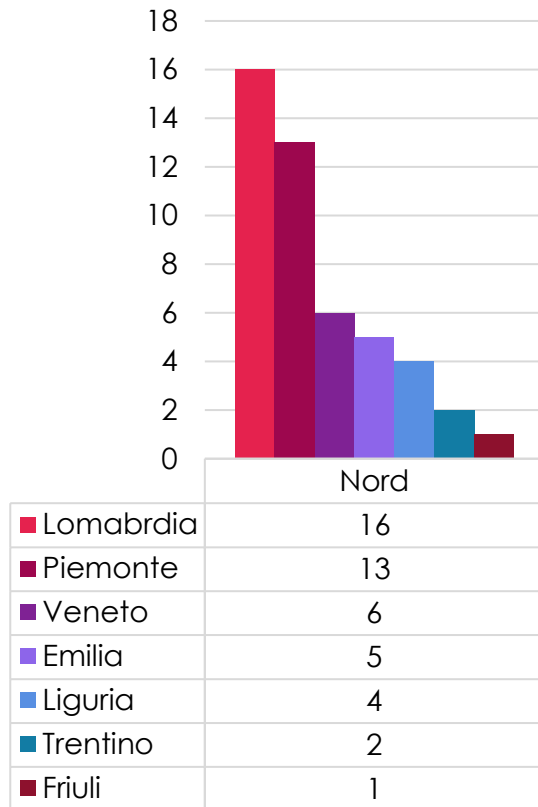

25 NOVEMBRE 2020... PER TUTTI I FIGLICIDI

NUMERO 7

Jannatunna Natia (3 anni)

Elena (12 anni) e Diego (12 anni) – Gemellini

Aurora (2 anni) e Alessandro (2 anni) - Gemellini

2 bimbi non ancora nati

25 NOVEMBRE 2020... PER TUTTI GLI ORFANI DI FEMMINICIDIO

Numero 24

Femminicidi 2020

Territori

Femminicidi regioni Nord

Femminicidi regioni Centro

Femminicidi Regioni Sud

Femminicidi Isole

CENTRI DI ASCOLTO CONTRO TUTTE LE VIOLENZE

N

Modalità

**NOI VOGLIAMO
SMETTERE DI CONTARE!
FEMMINICIDI 2020**

84

**UIL
MOBBING
E
STALKING**
CENTRO DI ASCOLTO CONTRO TUTTE LE VIOLENZE

Mesi di gennaio (15), marzo (12),
luglio (12)

Nord d'Italia (48) - Lombardia (16) ,
Piemonte (13)
Isole 13 - Sicilia (9)

Età compresa fra i 41 e i 50 anni (23)

Omicidio commesso dal marito (53)

Accoltellate (24) e
arma da fuoco (27)

24 Orfani di femminicidio

7 Figli uccisi